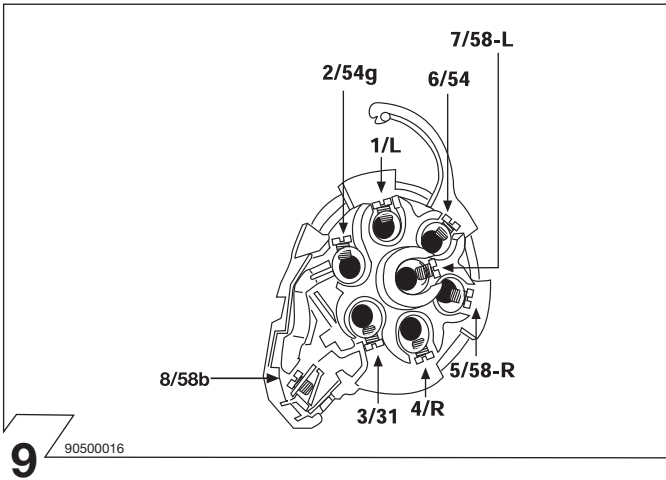

8 90500003

	Anschluss Steckdose	Connection de la prise	Socket connection	Conatto la presa
1/L	schwarz/weiss	noir/blanc	black/white	nero/bianco
2/54g	weiss	blanc	white	bianco
3/31	braun	marron	brown	marrone
4/R	schwarz/grün	noir/vert	black/green	nero/verde
5/58-R	grau/rot	gris/rouge	grey/red	grigio/rosso
6/54	schwarz/rot	noir/rouge	black/red	nero/rosso
7/58-L	grau/schwarz	gris/noir	grey/black	grigio/nero
8/58b	schwarz	noir	black	nero