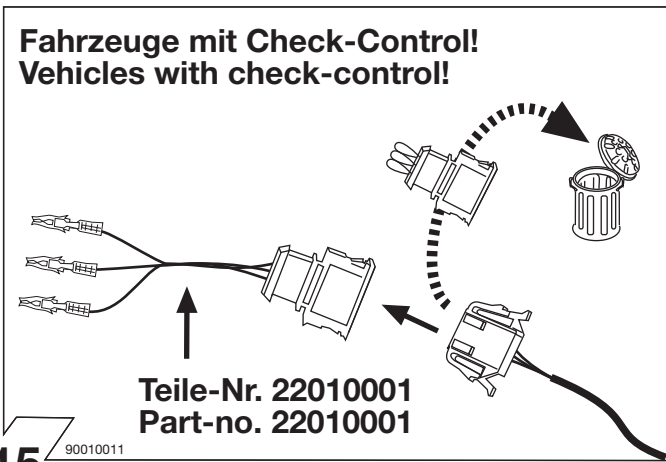

8 90500003

	Anschluss Steckdose	Connection de la prise	Socket connection	Conatto la presa
1/L	schwarz/weiss	noir/blanc	black/white	nero/bianco
2/54g	weiss	blanc	white	bianco
3/31	braun	marron	brown	marrone
4/R	schwarz/grün	noir/vert	black/green	nero/verde
5/58-R	grau/rot	gris/rouge	grey/red	grigio/rosso
6/54	schwarz/rot	noir/rouge	black/red	nero/rosso
7/58-L	grau/schwarz	gris/noir	grey/black	grigio/nero
8/58b	schwarz	noir	black	nero