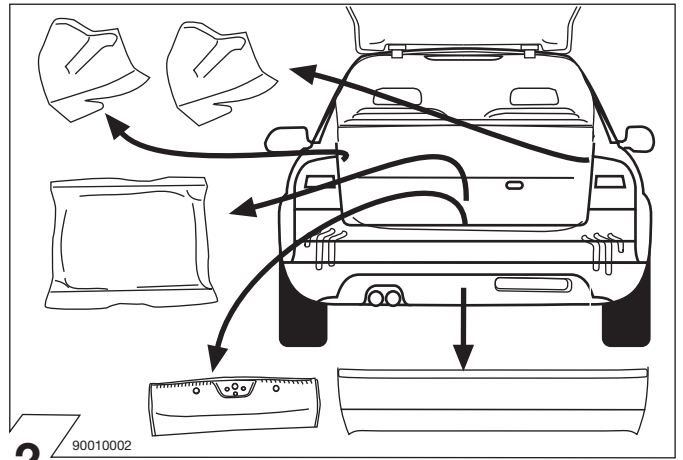

8 90500003

	Anschluss Steckdose	Connection de la prise	Socket connection	Conatto la presa
1/L	schwarz/weiss	noir/blanc	black/white	nero/bianco
2/54g	weiss	blanc	white	bianco
3/31	braun	marron	brown	marrone
4/R	schwarz/grün	noir/vert	black/green	nero/verde
5/58-R	grau/rot	gris/rouge	grey/red	grigio/rosso
6/54	schwarz/rot	noir/rouge	black/red	nero/rosso
7/58-L	grau/schwarz	gris/noir	grey/black	grigio/nero
8/58b	schwarz	noir	black	nero