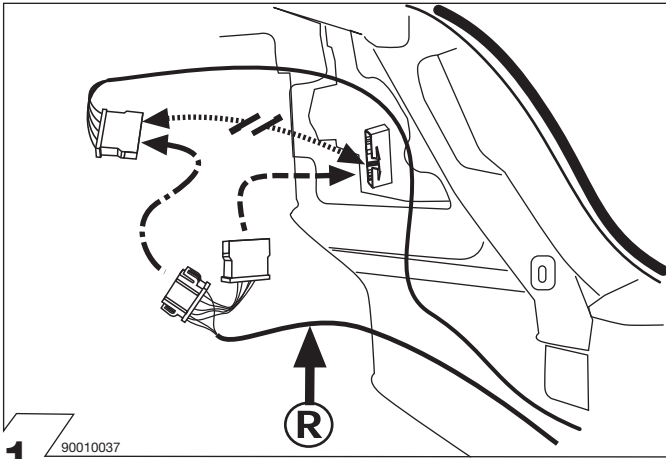

8 90500003

	Anschluss Steckdose	Connection de la prise	Socket connection	Conatto la presa
1/L	schwarz/weiss	noir/blanc	black/white	nero/bianco
2/54g	weiss	blanc	white	bianco
3/31	braun	marron	brown	marrone
4/R	schwarz/grün	noir/vert	black/green	nero/verde
5/58-R	grau/rot	gris/rouge	grey/red	grigio/rosso
6/54	schwarz/rot	noir/rouge	black/red	nero/rosso
7/58-L	grau/schwarz	gris/noir	grey/black	grigio/nero
8/58b	schwarz	noir	black	nero