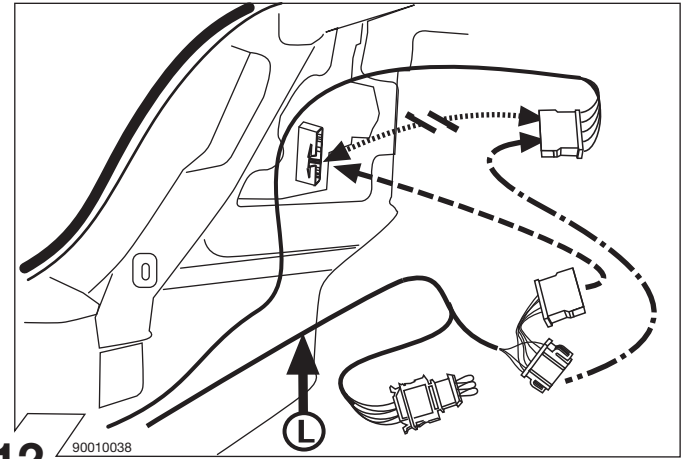

8 90500003

	Anschluss Steckdose	Connection de la prise	Socket connection	Conatto la presa
1/L	schwarz/weiss	noir/blanc	black/white	nero/bianco
2/54g	weiss	blanc	white	bianco
3/31	braun	marron	brown	marrone
4/R	schwarz/grün	noir/vert	black/green	nero/verde
5/58-R	grau/rot	gris/rouge	grey/red	grigio/rosso
6/54	schwarz/rot	noir/rouge	black/red	nero/rosso
7/58-L	grau/schwarz	gris/noir	grey/black	grigio/nero
8/58b	schwarz	noir	black	nero