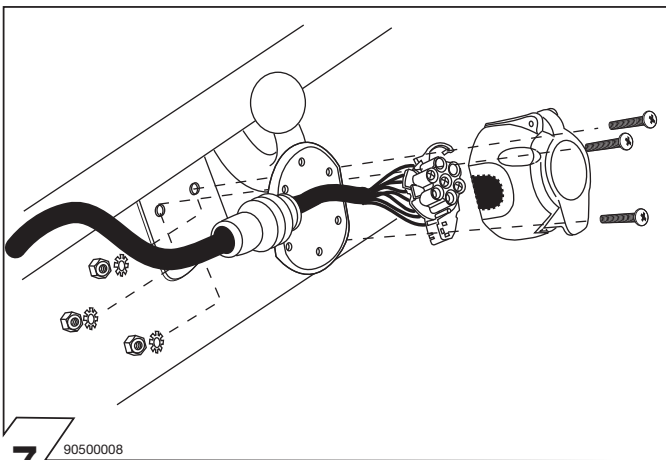

8 90500003

	Anschluss Steckdose	Connection de la prise	Socket connection	Conatto la presa
1/L	schwarz/weiss	noir/blanc	black/white	nero/bianco
2/54g	weiss	blanc	white	bianco
3/31	braun	marron	brown	marrone
4/R	schwarz/grün	noir/vert	black/green	nero/verde
5/58-R	grau/rot	gris/rouge	grey/red	grigio/rosso
6/54	schwarz/rot	noir/rouge	black/red	nero/rosso
7/58-L	grau/schwarz	gris/noir	grey/black	grigio/nero
8/58b	schwarz	noir	black	nero