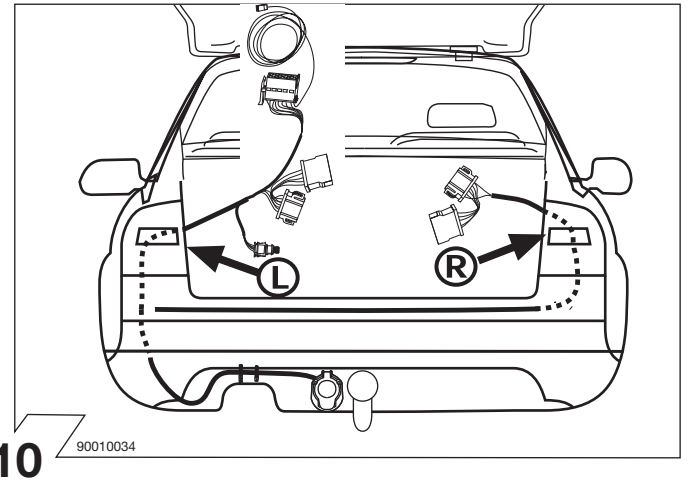

8 90500003

	Anschluss Steckdose	Connection de la prise	Socket connection	Conatto la presa
1/L	schwarz/weiss	noir/blanc	black/white	nero/bianco
2/54g	weiss	blanc	white	bianco
3/31	braun	marron	brown	marrone
4/R	schwarz/grün	noir/vert	black/green	nero/verde
5/58-R	grau/rot	gris/rouge	grey/red	grigio/rosso
6/54	schwarz/rot	noir/rouge	black/red	nero/rosso
7/58-L	grau/schwarz	gris/noir	grey/black	grigio/nero
8/58b	schwarz	noir	black	nero