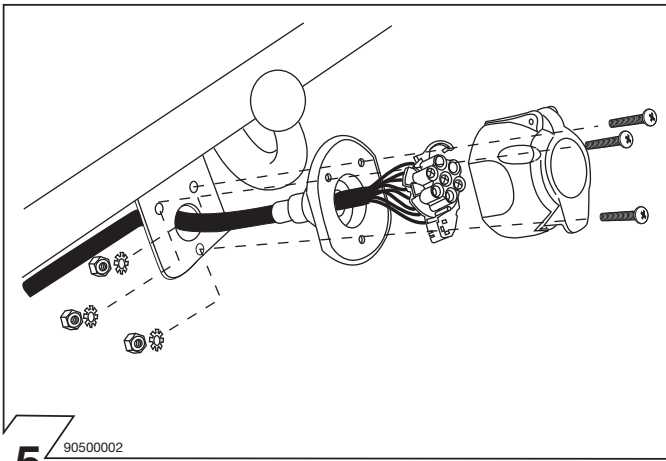

8 90500003

	Anschluss Steckdose	Connection de la prise	Socket connection	Conatto la presa
1/L	schwarz/weiss	noir/blanc	black/white	nero/bianco
2/54g	weiss	blanc	white	bianco
3/31	braun	marron	brown	marrone
4/R	schwarz/grün	noir/vert	black/green	nero/verde
5/58-R	grau/rot	gris/rouge	grey/red	grigio/rosso
6/54	schwarz/rot	noir/rouge	black/red	nero/rosso
7/58-L	grau/schwarz	gris/noir	grey/black	grigio/nero
8/58b	schwarz	noir	black	nero