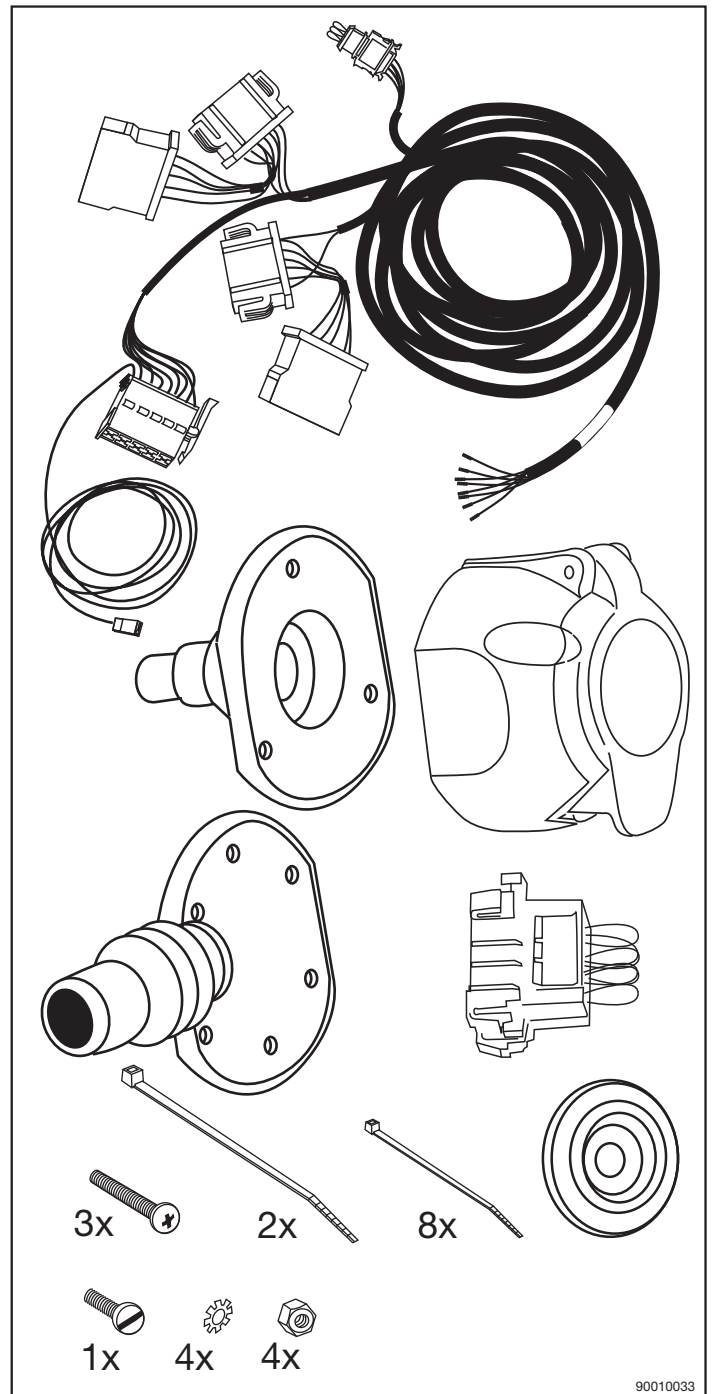

90010033

Änderungen bezüglich Konstruktion, Ausstattung, Farbe sowie Irrtum vorbehalten. Angaben und Abbildungen unverbindlich.

We reserve the right to alter the design, equipment, colour and any errors. All details and illustrations are nonbinding.

Sous réserve de modifications de construction, équipement, couleurs ou erreur. Données et illustrations sous toute réserve.

Con riserva di modifiche relative a costruzione, equipaggiamento, colore, nonché errore. Dati ed illustrazioni non sono vincolanti.