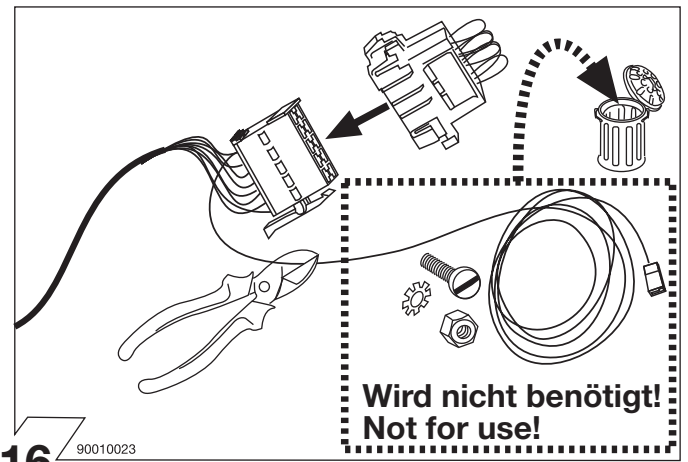

Sous réserve de modifications de construction, équipement, couleurs ou erreur. Données et illustrations sous toute réserve.

Con riserva di modifiche relative a costruzione, equipaggiamento, colore, nonché errore. Dati ed illustrazioni non sono vincolanti.

8 90500003

	Anschluss Steckdose	Connection de la prise	Socket connection	Conatto la presa
1/L	schwarz/weiss	noir/blanc	black/white	nero/bianco
2/54g	weiss	blanc	white	bianco
3/31	braun	marron	brown	marrone
4/R	schwarz/grün	noir/vert	black/green	nero/verde
5/58-R	grau/rot	gris/rouge	grey/red	grigio/rosso
6/54	schwarz/rot	noir/rouge	black/red	nero/rosso
7/58-L	grau/schwarz	gris/noir	grey/black	grigio/nero
8/58b	schwarz	noir	black	nero