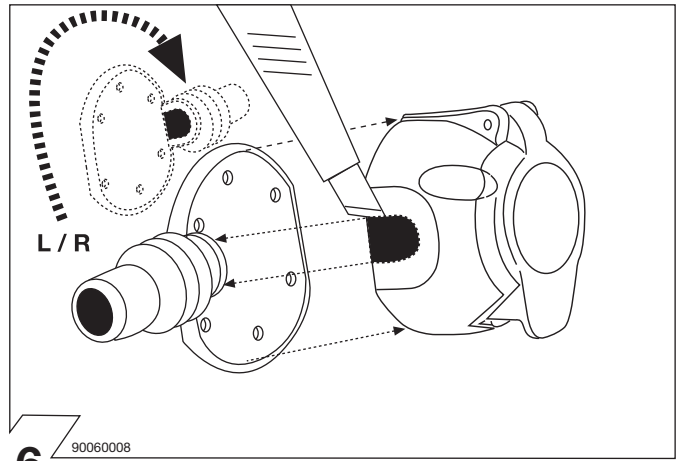

8 90500003

	Anschluss Steckdose	Connection de la prise	Socket connection	Conatto la presa
1/L	schwarz/weiss	noir/blanc	black/white	nero/bianco
2/54g	weiss	blanc	white	bianco
3/31	braun	marron	brown	marrone
4/R	schwarz/grün	noir/vert	black/green	nero/verde
5/58-R	grau/rot	gris/rouge	grey/red	grigio/rosso
6/54	schwarz/rot	noir/rouge	black/red	nero/rosso
7/58-L	grau/schwarz	gris/noir	grey/black	grigio/nero
8/58b	schwarz	noir	black	nero