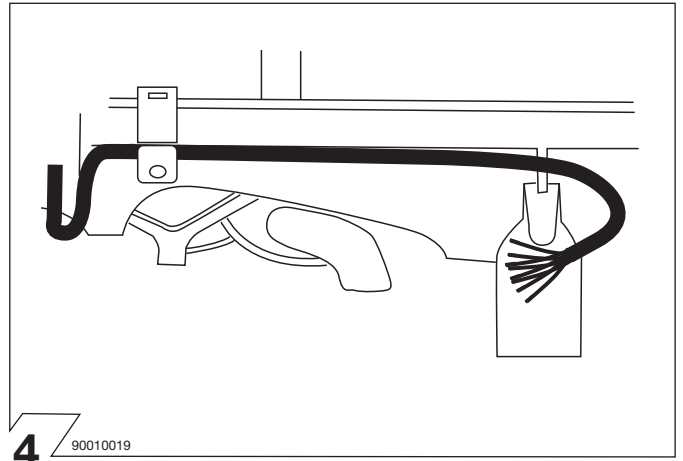

8 90500003

	Anschluss Steckdose	Connection de la prise	Socket connection	Conatto la presa
1/L	schwarz/weiss	noir/blanc	black/white	nero/bianco
2/54g	weiss	blanc	white	bianco
3/31	braun	marron	brown	marrone
4/R	schwarz/grün	noir/vert	black/green	nero/verde
5/58-R	grau/rot	gris/rouge	grey/red	grigio/rosso
6/54	schwarz/rot	noir/rouge	black/red	nero/rosso
7/58-L	grau/schwarz	gris/noir	grey/black	grigio/nero
8/58b	schwarz	noir	black	nero