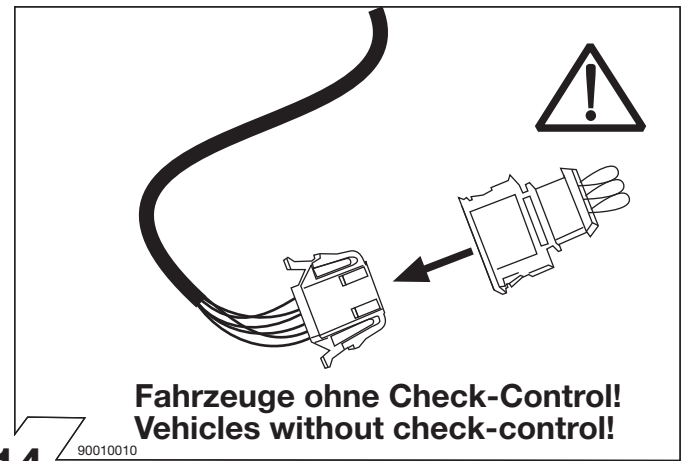

8 90500003

	Anschluss Steckdose	Connection de la prise	Socket connection	Conatto la presa
1/L	schwarz/weiss	noir/blanc	black/white	nero/bianco
2/54g	weiss	blanc	white	bianco
3/31	braun	marron	brown	marrone
4/R	schwarz/grün	noir/vert	black/green	nero/verde
5/58-R	grau/rot	gris/rouge	grey/red	grigio/rosso
6/54	schwarz/rot	noir/rouge	black/red	nero/rosso
7/58-L	grau/schwarz	gris/noir	grey/black	grigio/nero
8/58b	schwarz	noir	black	nero