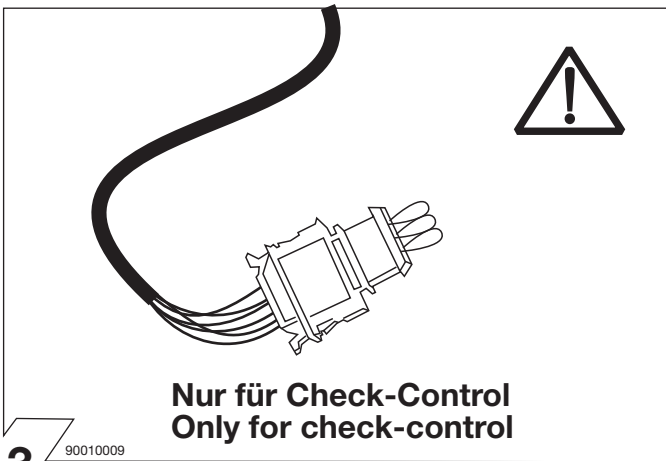

8 90500003

	Anschluss Steckdose	Connection de la prise	Socket connection	Conatto la presa
1/L	schwarz/weiss	noir/blanc	black/white	nero/bianco
2/54g	weiss	blanc	white	bianco
3/31	braun	marron	brown	marrone
4/R	schwarz/grün	noir/vert	black/green	nero/verde
5/58-R	grau/rot	gris/rouge	grey/red	grigio/rosso
6/54	schwarz/rot	noir/rouge	black/red	nero/rosso
7/58-L	grau/schwarz	gris/noir	grey/black	grigio/nero
8/58b	schwarz	noir	black	nero