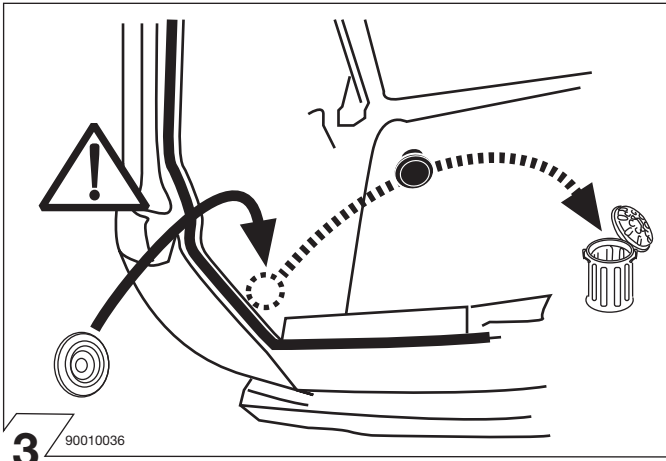

8 90500003

	Anschluss Steckdose	Connection de la prise	Socket connection	Conatto la presa
1/L	schwarz/weiss	noir/blanc	black/white	nero/bianco
2/54g	weiss	blanc	white	bianco
3/31	braun	marron	brown	marrone
4/R	schwarz/grün	noir/vert	black/green	nero/verde
5/58-R	grau/rot	gris/rouge	grey/red	grigio/rosso
6/54	schwarz/rot	noir/rouge	black/red	nero/rosso
7/58-L	grau/schwarz	gris/noir	grey/black	grigio/nero
8/58b	schwarz	noir	black	nero