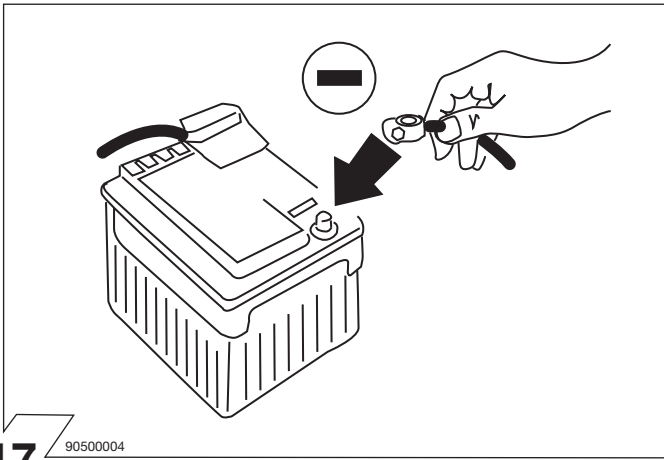

8 90500003

	Anschluss Steckdose	Connection de la prise	Socket connection	Conatto la presa
1/L	schwarz/weiss	noir/blanc	black/white	nero/bianco
2/54g	weiss	blanc	white	bianco
3/31	braun	marron	brown	marrone
4/R	schwarz/grün	noir/vert	black/green	nero/verde
5/58-R	grau/rot	gris/rouge	grey/red	grigio/rosso
6/54	schwarz/rot	noir/rouge	black/red	nero/rosso
7/58-L	grau/schwarz	gris/noir	grey/black	grigio/nero
8/58b	schwarz	noir	black	nero