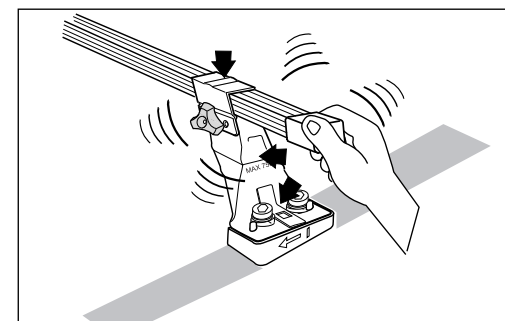

105

SUPRA 105

SUPRA 105

Max. 75 Kg

CITROEN
C5 5 □ (1) 2001 → 03/2008

PEUGEOT
607 4 □ 2000 →

□ = portes / Doors / Türlig / porte / Puertas / drzwi / Deurs / Portas / Ajtókhöz / двери / πόρτες

(1) Sauf break, Except station wagon/estate, Außer Kombi, Salvo break, Salvo break, Z wyjątkiem break, Behalve stationcars, Excepto break, Kombi kivétel, За исключением автомобилей с кузовом "универсал", Χωρίς break.