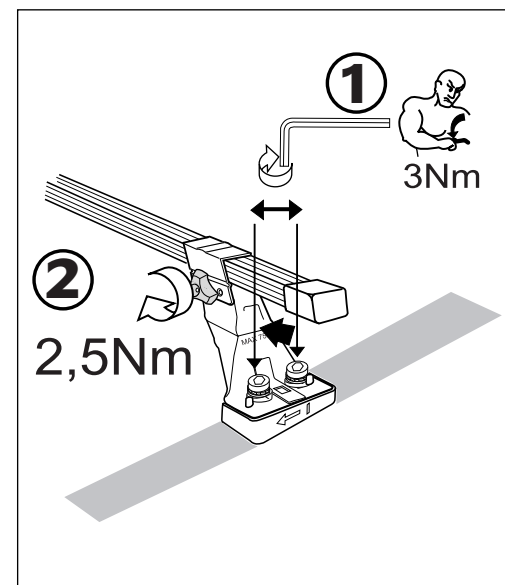

105

SUPRA 105

SUPRA 105

Max. 75 Kg

CITROEN
C5 5 □ (1) 2001 → 03/2008

PEUGEOT
607 4 □ 2000 →

□ = portes / Doors / Türlig / porte / Puertas / drzwi / Deurs / Portas / Ajtókhöz / двери / πόρτες

(1) Sauf break, Except station wagon/estate, Außer Kombi, Salvo break, Salvo break, Z wyjątkiem break, Behalve stationcars, Excepto break, Kombi kivétel, За исключением автомобилей с кузовом "универсал", Χωρίς break.