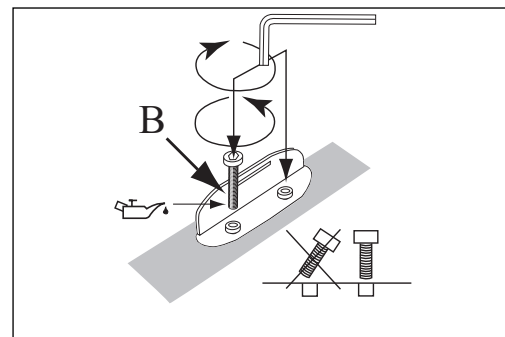

105

SUPRA 105

SUPRA 105

Max. 75 Kg

CITROEN
C5 5 □ (1) 2001 → 03/2008

PEUGEOT
607 4 □ 2000 →

□ = portes / Doors / Türlig / porte / Puertas / drzwi / Deurs / Portas / Ajtókhöz / двери / πόρτες

(1) Sauf break, Except station wagon/estate, Außer Kombi, Salvo break, Salvo break, Z wyjątkiem break, Behalve stationcars, Excepto break, Kombi kivétel, За исключением автомобилей с кузовом "универсал", Χωρίς break.